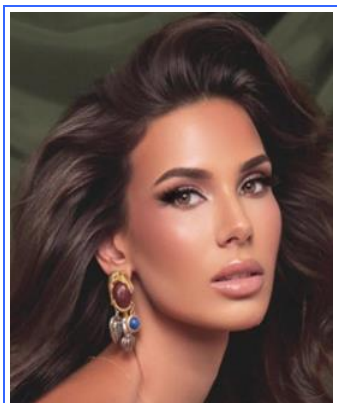

CATHAYSA MEDINA BRITO

Fantasia	A LA LUZ DE LA LUNA	9
Diseñada por:	Zara Díaz Mendoza	
Representando a:	5 ÓCEANOS – BOUTIQUE DEL CONGELADO	

MARTA PÉREZ BAUTE

Fantasia	EL CIELO Y TÚ	10
Diseñada por:	Santi Castro	
Representando a:	CENTRO COMERCIAL AÑAZA CARREFOUR	

ALEXIA FERNÁNDEZ GONZÁLEZ

Fantasia	EVARA	11
Diseñada por:	Cristian Santana Lugo	
Representando a:	REPSOL GRUPO GONZÁLEZ CANARIAS